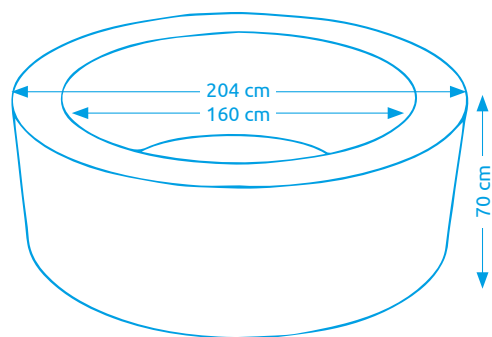

11400252

Vírivé bazény MSPA

Vírivý bazén MSPA CARLTON M-CA061

Počet osôb:	6
Vnútorňý/vonkajší priemer:	160 cm / 204 cm
Výška:	70 cm
Objem vody:	930 l
Počet trysiek:	118 + 6
Typ trysiek:	vzduchové + hydromasážny
Teplotné rozpätie ohrevu:	max. 40 °C
Príkion ohrevu vody:	1 500 W
Váha bez vody/s vodou:	46 kg / 976 kg

11400258

Vírivý bazén MSPA OTIUM M-OT061

Počet osôb:	6
Vnútorňý/vonkajší priemer:	145 cm / 185 cm
Výška:	68 cm
Objem vody:	930 l
Počet trysiek:	125 + 6
Typ trysiek:	vzduchové + hydromasážne
Teplotné rozpätie ohrevu:	max. 40 °C
Príkion ohrevu vody:	1 500 W
Váha bez vody/s vodou:	46 kg / 976 kg