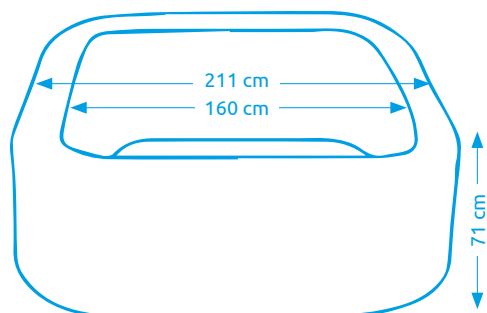

NOVINKA

Vírivý bazén GREYSTONE DELUXE BUBBLE SPA 6

Počet osôb:	6
Vnútorňý/vonkajší priemer:	144 cm / 195 cm
Výška:	71 cm
Objem vody:	1 098 l
Počet trysiek:	170
Typ trysiek:	vzduchové
Teplotné rozpätie ohrevu:	10 - 40 °C
Príkion ohrevu vody:	2 200 W
Váha bez vody/s vodou:	46 kg / 1 144 kg

11400263