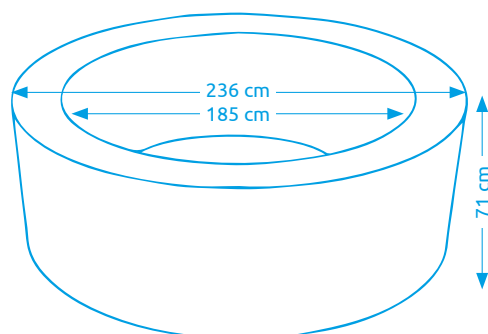

Vírivý bazén PURE SPA - BUBBLE HWS 8

Počet osôb:	8
Vnútorňý/vonkajší priemer:	185 cm / 236 cm
Výška:	71 cm
Objem vody:	1 340 l
Počet trysiek:	170
Typ trysiek:	vzduchové
Teplotné rozpätie ohrevu:	20 - 40 °C
Príkion ohrevu vody:	2 200 W
Váha bez vody/s vodou:	45,2 kg / 1 385 kg

11400253