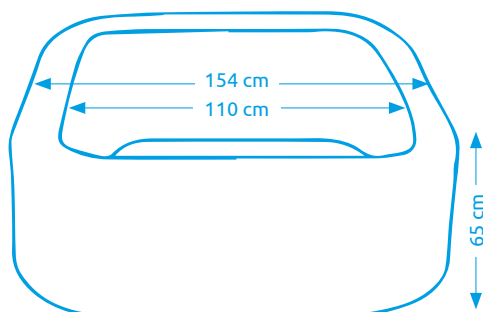

Vírivé bazény **AQUAMAR**

Vírivý bazén Marimex **AQUAMAR 4002**

NOVINKA

Počet osôb:	4
Vnútrotný / vonkajší priemer:	110 cm / 154 cm
Výška:	65 cm
Objem vody:	600 l
Počet trysiek:	110
Typ trysiek:	vzduchové
Teplotné rozpätie ohrevu:	20 - 40 °C
Príkion ohrevu vody:	1 800 W
Váha bez vody / s vodou:	19 kg / 619 kg

11400260