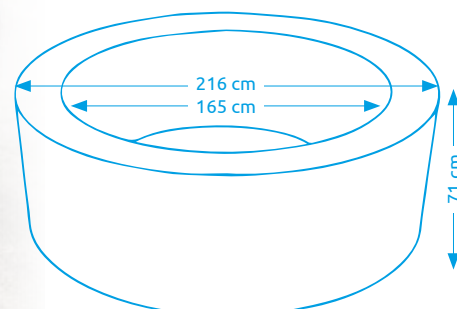

Vírivé bazény INTEX

Vírivý bazén PURE SPA - BUBBLE GREYWOOD DELUXE AP 4

Počet osôb:	4
Vnútrotný/vonkajší priemer:	145 cm / 196 cm
Výška:	71 cm
Objem vody:	795 l
Počet trysiek:	140
Typ trysiek:	vzduchové
Teplotné rozpätie ohrevu:	10 - 40 °C
Príkion ohrevu vody:	2 200 W
Váha bez vody/s vodou:	38 kg / 833 kg

11400254

Vírivý bazén PURE SPA - BUBBLE GREYWOOD DELUXE AP 6

Počet osôb:	6
Vnútrotný/vonkajší priemer:	165 cm / 216 cm
Výška:	71 cm
Objem vody:	1 098 l
Počet trysiek:	170
Typ trysiek:	vzduchové
Teplotné rozpätie ohrevu:	10 - 40 °C
Príkion ohrevu vody:	2 200 W
Váha bez vody/s vodou:	42 kg / 1 140 kg

11400255