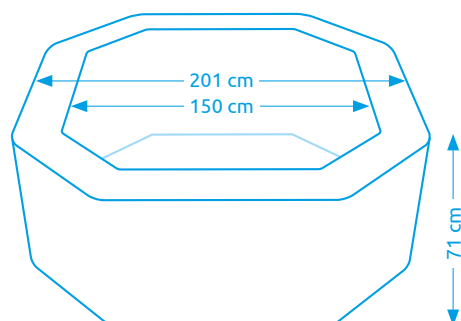

Vírivé bazény INTEX

Vírivý bazén PURE SPA - JET & BUBBLE DELUXE HWS 4

Počet osôb:	4
Vnútorňý/vonkajší priemer:	150 cm / 201 cm
Výška:	71 cm
Objem vody:	795 l
Počet trysiek:	120 + 4
Typ trysiek:	vzduchové + hydromasážny
Teplotné rozpätie ohrevu:	10 - 40 °C
Príkion ohrevu vody:	2 200 W
Váha bez vody/s vodou:	61 kg / 856 kg

11400242