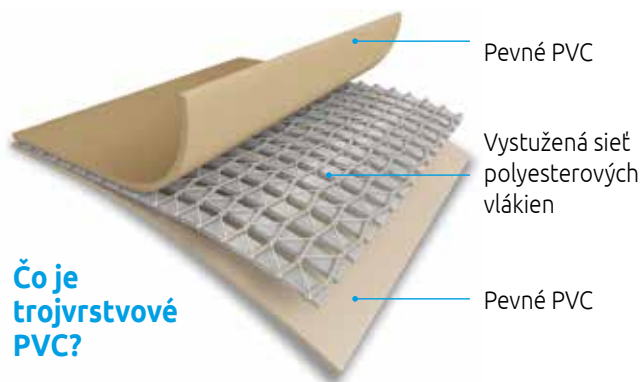

3

TROJVRSTVOVÁ TKANINA

Laminovaná tkanina s termoizolačnou a UV ochrannou vrstvou zaručuje vynikajúci výkon vírivky. Je to dokonalá kombinácia kvality, pevnosti a stability.

4

KARTUŠOVÝ FILTER

Kartušový filter pomáha odstrániť nečistoty, prach a ďalšiu špinu. Balenie obsahuje snímateľný poťah, ktorý zachytáva vlasy a drobné smietky.

3 VÝHODY vírivých bazénov Pure spa

Odolná technológia **FIBER-TECH**

Zabudovaný **Hard Water Treatment System**

Vyhrievanie vzduchových bublín druhotným teplom

FIBER-TECH technológia

Inovatívna technológia FIBER-TECH predstavuje vnútornú konštrukciu vírivého bazéna zloženú z tisícok vysoko kvalitných polyesterových vlákien. V priebehu času nestarne a disponuje úžasnou trvanlivosťou a komfortom. Poskytuje optimálnu pevnosť a vynikajúcu štruktúrnu stabilitu.

Čo je trojvrstvé PVC?

Pevné PVC

Vystužená sieť polyesterových vlákien

Pevné PVC

HARD-WATER system

Zabudovaný Hard water system zmäkčuje vodu a robí ju šetrnejšiu k pokožke, plavkám, aj samotnému mechanizmu vírivého bazéna. Svojím pôsobením tak predlžuje životnosť celého vírivého bazéna.

Tvrdá voda obmedzuje prietok filtračným zariadením a skracuje životnosť vašej vírivkej vane.

HWS systém generuje elektromagnetické pole, ktoré z vápnika a ďalších minerálov vytvorí väčšie kryštály.

Suspenzia z kryštálov tvrdej vody je zachytená vo filtračnej kartuši a do vírivky je vrátená iba mäkká voda.