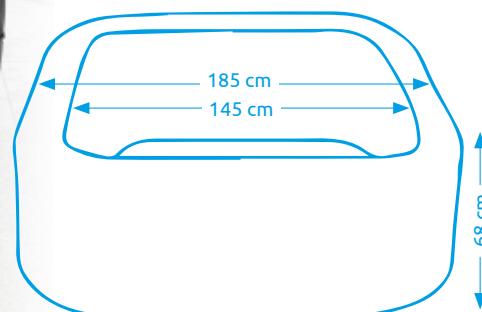

Vírivý bazén MSPA TEKAPO C-TE061

Počet osôb:	6
Vnútorňý/vonkajší priemer:	145 cm / 185 cm
Výška:	68 cm
Objem vody:	930 l
Počet trysiek:	132
Typ trysiek:	vzduchové
Teplotné rozpätie ohrevu:	max. 40 °C
Príkion ohrevu vody:	1 500 W
Váha bez vody/s vodou:	26 kg / 956 kg

11400248