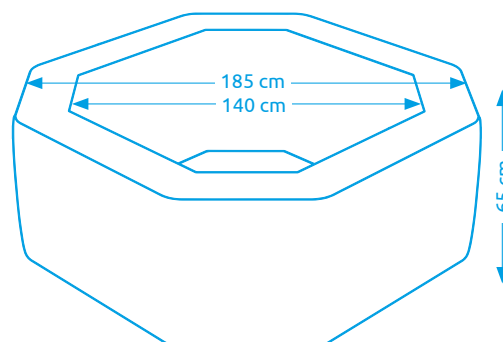

Vírivý bazén Marimex **AQUAMAR 6003**

NOVINKA

Počet osôb:	6
Vnútrotný / vonkajší priemer:	140 cm / 185 cm
Výška:	65 cm
Objem vody:	1 000 l
Počet trysiek:	130
Typ trysiek:	vzduchové
Teplotné rozpätie ohrevu:	20 - 40 °C
Príkion ohrevu vody:	1 800 W
Váha bez vody / s vodou:	21 kg / 1021 kg

11400261