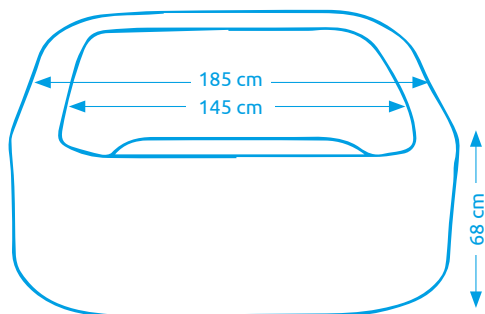

11400249

Vírivý bazén MSPA STARRY C-ST061

Počet osôb:	6
Vnútrotný/vonkajší priemer:	160 cm / 204 cm
Výška:	70 cm
Objem vody:	930 l
Počet trysiek:	138
Typ trysiek:	vzduchové
Teplotné rozpätie ohrevu:	max. 40 °C
Príkion ohrevu vody:	1 500 W
Váha bez vody/s vodou:	27 kg / 957 kg

11400250

Vírivé bazény MSPA

Vírivý bazén MSPA VITO U-VT061

Počet osôb:	6
Vnútorňý/vonkajší priemer:	145 cm / 185 cm
Výška:	68 cm
Objem vody:	930 l
Počet trysiek:	132
Typ trysiek:	vzduchové
Teplotné rozpätie ohrevu:	max. 40 °C
Príkon ohrevu vody:	1 500 W
Váha bez vody/s vodou:	37,5 kg / 967,5 kg

11400251

Vírivý bazén MSPA RIMBA U-RB061

Počet osôb:	6
Vnútorňý/vonkajší priemer:	160 cm / 204 cm
Výška:	70 cm
Objem vody:	930 l
Počet trysiek:	170
Typ trysiek:	vzduchové
Teplotné rozpätie ohrevu:	max. 40 °C
Príkon ohrevu vody:	1 500 W
Váha bez vody/s vodou:	37,5 kg / 967,5 kg