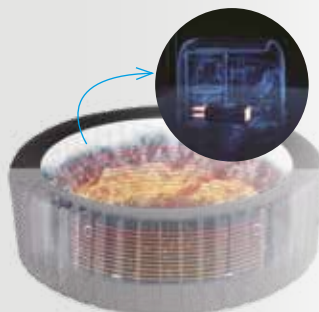

11400256

Vírivé bazény MSPA

MSPA je lídrom v odbore prenosných, nafukovacích víriviek. Široká ponuka obsahuje ako vírivky hydroterapeutické, tak aj vzduchové bublinkové. Robiť produkty múdrejšími a ohľaduplnejšími, umožniť používateľom znížiť únavnú obsluhu a údržbu; to je hnacia sila MSPA.

TECHNOLÓGIA MSPA

- INTELIGENCIA -

M-ONE automatické nafukovanie

Stlačte BUBBLE + UP, integrovaný merač bude neustále monitorovať tlak vzduchu a automaticky zastaví nafukovanie, keď je dosiahnutá ideálna úroveň tlaku.