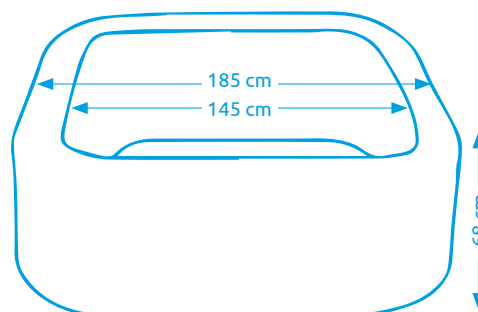

Vírivý bazén MSPA OTIUM M-OT061

Počet osôb:	6
Vnútorňý/vonkajší priemer:	145 cm / 185 cm
Výška:	68 cm
Objem vody:	930 l
Počet trysiek:	125 + 6
Typ trysiek:	vzduchové + hydromasážne
Teplotné rozpätie ohrevu:	max. 40 °C
Príkion ohrevu vody:	1 500 W
Váha bez vody/s vodou:	46 kg / 976 kg

11400259