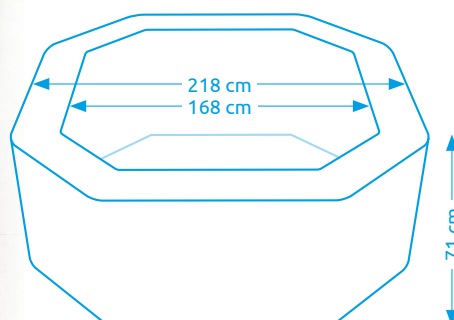

Vírivý bazén PURE SPA - JET & BUBBLE DELUXE HWS 6

Počet osôb:	6
Vnútorňý/vonkajší priemer:	168 cm / 218 cm
Výška:	71 cm
Objem vody:	1 098 l
Počet trysiek:	140 + 6
Typ trysiek:	vzduchové + hydromasážny
Teplotné rozpätie ohrevu:	10 - 40 °C
Príkion ohrevu vody:	2 200 W
Váha bez vody/s vodou:	67 kg / 1 165 kg

11400256