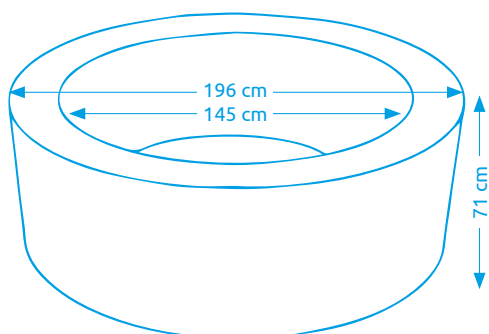

Vírivé bazény INTEX

Vírivý bazén PURE SPA - BUBBLE GREYWOOD DELUXE AP 4

Počet osôb:	4
Vnútrotný/vonkajší priemer:	145 cm / 196 cm
Výška:	71 cm
Objem vody:	795 l
Počet trysiek:	140
Typ trysiek:	vzduchové
Teplotné rozpätie ohrevu:	10 - 40 °C
Príkion ohrevu vody:	2 200 W
Váha bez vody/s vodou:	38 kg / 833 kg

11400254

Vírivý bazén PURE SPA - BUBBLE GREYWOOD DELUXE AP 6

Počet osôb:	6
Vnútrotný/vonkajší priemer:	165 cm / 216 cm
Výška:	71 cm
Objem vody:	1 098 l
Počet trysiek:	170
Typ trysiek:	vzduchové
Teplotné rozpätie ohrevu:	10 - 40 °C
Príkion ohrevu vody:	2 200 W
Váha bez vody/s vodou:	42 kg / 1 140 kg

11400255