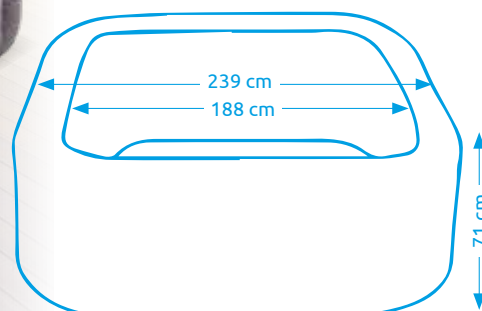

Vírivé bazény INTEX

Vírivý bazén GREYSTONE DELUXE BUBBLE SPA

Počet osôb:	4
Vnútorňý/vonkajší priemer:	124 cm / 175 cm
Výška:	71 cm
Objem vody:	795 l
Počet trysiek:	140
Typ trysiek:	vzduchové
Teplotné rozpätie ohrevu:	10 - 40 °C
Príkion ohrevu vody:	2 200 W
Váha bez vody/s vodou:	41 kg / 836 kg

11400262

NOVINKA

NOVINKA

Vírivý bazén GREYSTONE DELUXE BUBBLE SPA 6

Počet osôb:	6
Vnútorňý/vonkajší priemer:	144 cm / 195 cm
Výška:	71 cm
Objem vody:	1 098 l
Počet trysiek:	170
Typ trysiek:	vzduchové
Teplotné rozpätie ohrevu:	10 - 40 °C
Príkion ohrevu vody:	2 200 W
Váha bez vody/s vodou:	46 kg / 1 144 kg

11400263