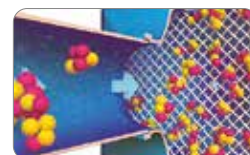

3 VÝHODY vírivých bazénov Pure spa

Odolná technológia **FIBER-TECH**

Zabudovaný **Hard Water Treatment System**

Vyhrievanie vzduchových bublín druhotným teplom

FIBER-TECH technológia

Inovatívna technológia FIBER-TECH predstavuje vnútornú konštrukciu vírivého bazéna zloženú z tisícok vysoko kvalitných polyesterových vlákien. V priebehu času nestarne a disponuje úžasnou trvanlivosťou a komfortom. Poskytuje optimálnu pevnosť a vynikajúcu štruktúrnu stabilitu.

Čo je trojvrstvé PVC?

Pevné PVC

Vystužená sieť polyesterových vlákien

Pevné PVC

HARD-WATER system

Zabudovaný Hard water system zmäkčuje vodu a robí ju šetrnejšiu k pokožke, plavkám, aj samotnému mechanizmu vírivého bazéna. Svojím pôsobením tak predlžuje životnosť celého vírivého bazéna.

Tvrdá voda obmedzuje prietok filtračným zariadením a skracuje životnosť vašej vírivkej vane.

HWS systém generuje elektromagnetické pole, ktoré z vápnika a ďalších minerálov vytvorí väčšie kryštály.

Suspenzia z kryštálov tvrdej vody je zachytená vo filtračnej kartuši a do vírivky je vrátená iba mäkká voda.