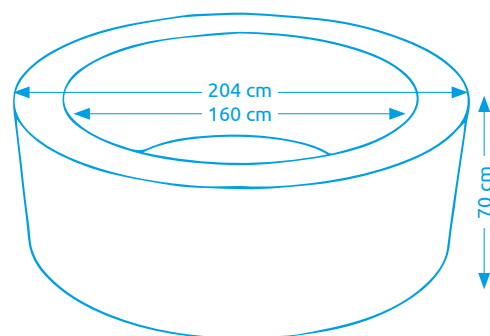

Vírivý bazén MSPA STARRY C-ST061

Počet osôb:	6
Vnútrotný/vonkajší priemer:	160 cm / 204 cm
Výška:	70 cm
Objem vody:	930 l
Počet trysiek:	138
Typ trysiek:	vzduchové
Teplotné rozpätie ohrevu:	max. 40 °C
Príkion ohrevu vody:	1 500 W
Váha bez vody/s vodou:	27 kg / 957 kg

11400250